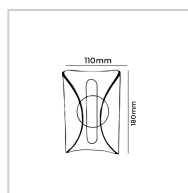

ARANDELA ACRÍLICO AURORA

7x2W

Potência

1176LM

Fluxo luminoso

120°

Ângulo de abertura

ESPECIFICAÇÕES TÉCNICAS

Potência	7x2W
IRC	>80
Ângulo de abertura	120°
Vida útil (L70)	25.000H
Tensão	100-240V
Temp. de operação	-25°C ~45°C
Frequência	50/60HZ
Fator de potência	>0.5
Corrente	0.3A(127V)/0.3A(220V)
Índice de Proteção	IP20
Fluxo luminoso	1176LM
Eficiência luminosa	--
Temp. de cor	3000K / 4000K / 6500K
Base	--
Garantia	--