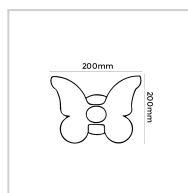

# ARANDELA ACRÍLICO BUTTERFLY

**8W**

Potência

**780LM**

Fluxo luminoso

**160°**

Ângulo de abertura

## ESPECIFICAÇÕES TÉCNICAS

Potência	8W
IRC	>80
Ângulo de abertura	160°
Vida útil (L70)	25.000H
Tensão	100-240V
Temp. de operação	-25°C ~45°C
Frequência	50/60HZ
Fator de potência	>0.5
Corrente	215MA(127V)/215MA(220V)
Índice de Proteção	IP20
Fluxo luminoso	780LM
Eficiência luminosa	--
Temp. de cor	3000K / 4000K / 6500K
Base	--
Garantia	--