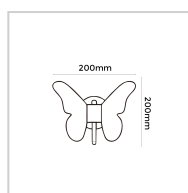

# ARANDELA ACRÍLICO STARFLY

**8W**

Potência

**600LM**

Fluxo luminoso

**120°**

Ângulo de abertura

## ESPECIFICAÇÕES TÉCNICAS

Potência	8W
IRC	>80
Ângulo de abertura	120°
Vida útil (L70)	25.000H
Tensão	100-240V
Temp. de operação	-25°C ~45°C
Frequência	50/60HZ
Fator de potência	>0.5
Corrente	215MA(127V)/215MA(220V)
Índice de Proteção	IP20
Fluxo luminoso	600LM
Eficiência luminosa	--
Temp. de cor	3000K / 4000K / 6500K
Base	--
Garantia	--