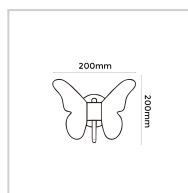

ARANDELA ACRÍLICO STARFLY

8W

Potência

600LM

Fluxo luminoso

120°

Ângulo de abertura

ESPECIFICAÇÕES TÉCNICAS

Potência	8W
IRC	>80
Ângulo de abertura	120°
Vida útil (L70)	25.000H
Tensão	100-240V
Temp. de operação	-25°C ~45°C
Frequência	50/60HZ
Fator de potência	>0.5
Corrente	215MA(127V)/215MA(220V)
Índice de Proteção	IP20
Fluxo luminoso	600LM
Eficiência luminosa	--
Temp. de cor	3000K / 4000K / 6500K
Base	--
Garantia	--