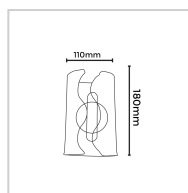

ARANDELA ACRÍLICO STELLARE

7x2W

Potência

1176LM

Fluxo luminoso

120°

Ângulo de abertura

ESPECIFICAÇÕES TÉCNICAS

Potência	7x2W
IRC	>80
Ângulo de abertura	120°
Vida útil (L70)	25.000H
Tensão	100-240V
Temp. de operação	-25°C ~45°C
Frequência	50/60HZ
Fator de potência	>0.5
Corrente	0.3A(127V)/0.3A(220V)
Índice de Proteção	IP20
Fluxo luminoso	1176LM
Eficiência luminosa	--
Temp. de cor	3000K / 4000K / 6500K
Base	--
Garantia	--

DADOS LOGÍSTICOS

SKU	EBAR80123
Código de barras	790806351045
Composição	Acrílico
Peso Líquido	290G