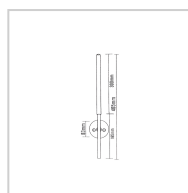

ARANDELA ALUMÍNIO 8W | BRANCA

8W

Potência

640LM

Fluxo luminoso

60°

Ângulo de abertura

ESPECIFICAÇÕES TÉCNICAS

Potência	8W
IRC	>80
Ângulo de abertura	60°
Vida útil (L70)	25.000H
Tensão	100-240V
Temp. de operação	-25°C ~45°C
Frequência	50/60HZ
Fator de potência	>0.5
Corrente	0.285A(127V)/0.285A(220V)
Índice de Proteção	IP20
Fluxo luminoso	640LM
Eficiência luminosa	--
Temp. de cor	3000K
Base	--
Garantia	--

DADOS LOGÍSTICOS

SKU	EBAR61718
Código de barras	7908063509023
Composição	Alumínio
Peso Líquido	45KG