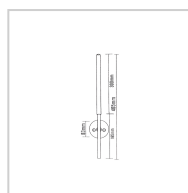

# ARANDELA ALUMÍNIO 8W | PRETA

**8W**

Potência

**640LM**

Fluxo luminoso

**60°**

Ângulo de abertura

## ESPECIFICAÇÕES TÉCNICAS

Potência	8W
IRC	>80
Ângulo de abertura	60°
Vida útil (L70)	25.000H
Tensão	100-240V
Temp. de operação	-25°C ~45°C
Frequência	50/60HZ
Fator de potência	>0.5
Corrente	0.285A(127V)/0.285A(220V)
Índice de Proteção	IP20
Fluxo luminoso	640LM
Eficiência luminosa	--
Temp. de cor	3000K
Base	--
Garantia	--

## DADOS LOGÍSTICOS

SKU	EBAR61717
Código de barras	7908063509016
Composição	Alumínio
Peso Líquido	45KG