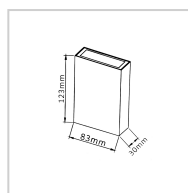

ARANDELA ALVA 4W | BRANCA

4W

Potência

700lm

Fluxo luminoso

180°

Ângulo de abertura

ESPECIFICAÇÕES TÉCNICAS

Potência	4W
IRC	>80
Ângulo de abertura	180°
Vida útil (L70)	25.000H
Tensão	85-265V
Temp. de operação	-10°C ~40°C
Frequência	50/60HZ
Fator de potência	>0.5
Corrente	280-300mA
Índice de Proteção	IP66
Fluxo luminoso	700lm
Eficiência luminosa	50LM/W
Temp. de cor	3000K
Base	--
Garantia	--