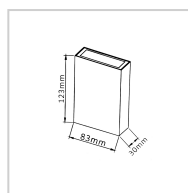

ARANDELA ALVA 4W | PRETA

4W

Potência

700lm

Fluxo luminoso

180°

Ângulo de abertura

ESPECIFICAÇÕES TÉCNICAS

Potência	4W
IRC	>80
Ângulo de abertura	180°
Vida útil (L70)	25.000H
Tensão	85-265V
Temp. de operação	-10°C ~40°C
Frequência	50/60HZ
Fator de potência	>0.5
Corrente	280-300mA
Índice de Proteção	IP66
Fluxo luminoso	700lm
Eficiência luminosa	50LM/W
Temp. de cor	3000K
Base	--
Garantia	--