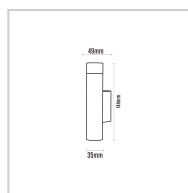

# ARANDELA CILINDRO LUXO | BRANCA

**3W**

Potência

**240ml**

Fluxo luminoso

**110°**

Ângulo de abertura

## ESPECIFICAÇÕES TÉCNICAS

Potência	3W
IRC	>80
Ângulo de abertura	110°
Vida útil (L70)	25.000H
Tensão	100-240V
Temp. de operação	-25°C ~45°C
Frequência	50/60HZ
Fator de potência	>0.5
Corrente	300MA
Índice de Proteção	IP20
Fluxo luminoso	240ml
Eficiência luminosa	--
Temp. de cor	3000K / 4000K / 6500K
Base	--
Garantia	--