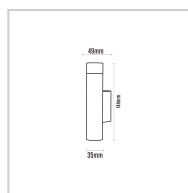

ARANDELA CILINDRO LUXO | DOURADA

3W

Potência

240ml

Fluxo luminoso

110°

Ângulo de abertura

ESPECIFICAÇÕES TÉCNICAS

Potência	3W
IRC	>80
Ângulo de abertura	110°
Vida útil (L70)	25.000H
Tensão	100-240V
Temp. de operação	-25°C ~45°C
Frequência	50/60HZ
Fator de potência	>0.5
Corrente	300MA
Índice de Proteção	IP20
Fluxo luminoso	240ml
Eficiência luminosa	--
Temp. de cor	3000K / 4000K / 6500K
Base	--
Garantia	--

DADOS LOGÍSTICOS

SKU	EBAR80244
Código de barras	78908063512238
Composição	Alumínio
Peso Líquido	--