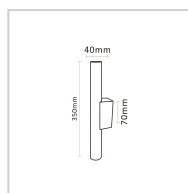

# ARANDELA CILINDRO LUXO PLUS | BRANCA

**20W**

Potência

**960LM**

Fluxo luminoso

**38°**

Ângulo de abertura

## ESPECIFICAÇÕES TÉCNICAS

|                     |                       |
|---------------------|-----------------------|
| Potência            | 20W                   |
| IRC                 | >80                   |
| Ângulo de abertura  | 38°                   |
| Vida útil (L70)     | 25.000H               |
| Tensão              | 100-240V              |
| Temp. de operação   | -25°C ~45°C           |
| Frequência          | 50/60HZ               |
| Fator de potência   | >0.5                  |
| Corrente            | 300MA                 |
| Índice de Proteção  | IP20                  |
| Fluxo luminoso      | 960LM                 |
| Eficiência luminosa | --                    |
| Temp. de cor        | 3000K / 4000K / 6500K |
| Base                | --                    |
| Garantia            | --                    |