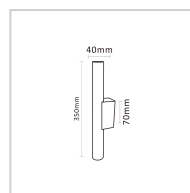

ARANDELA CILINDRO LUXO PLUS | DOURADA

20W

Potência

960LM

Fluxo luminoso

38°

Ângulo de abertura

ESPECIFICAÇÕES TÉCNICAS

Potência	20W
IRC	>80
Ângulo de abertura	38°
Vida útil (L70)	25.000H
Tensão	100-240V
Temp. de operação	-25°C ~45°C
Frequência	50/60HZ
Fator de potência	>0.5
Corrente	300MA
Índice de Proteção	IP20
Fluxo luminoso	960LM
Eficiência luminosa	--
Temp. de cor	3000K / 4000K / 6500K
Base	--
Garantia	--