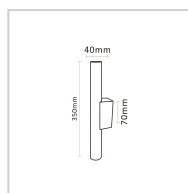

ARANDELA CILINDRO LUXO PLUS | PRETA

20W

Potência

960LM

Fluxo luminoso

38°

Ângulo de abertura

ESPECIFICAÇÕES TÉCNICAS

Potência	20W
IRC	>80
Ângulo de abertura	38°
Vida útil (L70)	25.000H
Tensão	100-240V
Temp. de operação	-25°C ~45°C
Frequência	50/60HZ
Fator de potência	>0.5
Corrente	300MA
Índice de Proteção	IP20
Fluxo luminoso	960LM
Eficiência luminosa	--
Temp. de cor	3000K / 4000K / 6500K
Base	--
Garantia	--