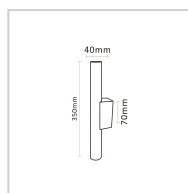

# ARANDELA CILINDRO LUXO PLUS | ROSE GOLD

**20W**

Potência

**960LM**

Fluxo luminoso

**38°**

Ângulo de abertura

## ESPECIFICAÇÕES TÉCNICAS

Potência	20W
IRC	>80
Ângulo de abertura	38°
Vida útil (L70)	25.000H
Tensão	100-240V
Temp. de operação	-25°C ~45°C
Frequência	50/60HZ
Fator de potência	>0.5
Corrente	300MA
Índice de Proteção	IP20
Fluxo luminoso	960LM
Eficiência luminosa	--
Temp. de cor	3000K / 4000K / 6500K
Base	--
Garantia	--