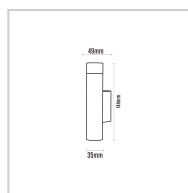

ARANDELA CILINDRO LUXO | PRETA

3W

Potência

240ml

Fluxo luminoso

110°

Ângulo de abertura

ESPECIFICAÇÕES TÉCNICAS

Potência	3W
IRC	>80
Ângulo de abertura	110°
Vida útil (L70)	25.000H
Tensão	100-240V
Temp. de operação	-25°C ~45°C
Frequência	50/60HZ
Fator de potência	>0.5
Corrente	300MA
Índice de Proteção	IP20
Fluxo luminoso	240ml
Eficiência luminosa	--
Temp. de cor	3000K / 4000K / 6500K
Base	--
Garantia	--