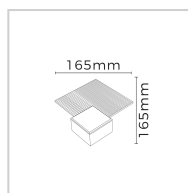

ARANDELA CLAREZA 3W | DOURADA

3W

Potência

150LM

Fluxo luminoso

360°

Ângulo de abertura

ESPECIFICAÇÕES TÉCNICAS

Potência	3W
IRC	>70
Ângulo de abertura	360°
Vida útil (L70)	25.000H
Tensão	100-240V
Temp. de operação	-25°C ~45°C
Frequência	50/60HZ
Fator de potência	>0.5
Corrente	300MA
Índice de Proteção	IP20
Fluxo luminoso	150LM
Eficiência luminosa	--
Temp. de cor	3000K
Base	--
Garantia	--