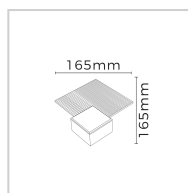

# ARANDELA CLAREZA 3W | PRETA

**3W**

Potência

**150LM**

Fluxo luminoso

**360°**

Ângulo de abertura

## ESPECIFICAÇÕES TÉCNICAS

Potência	3W
IRC	>70
Ângulo de abertura	360°
Vida útil (L70)	25.000H
Tensão	100-240V
Temp. de operação	-25°C ~45°C
Frequência	50/60HZ
Fator de potência	>0.5
Corrente	300MA
Índice de Proteção	IP20
Fluxo luminoso	150LM
Eficiência luminosa	--
Temp. de cor	3000K
Base	--
Garantia	--