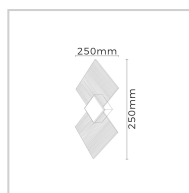

ARANDELA CLAREZA 6W | DOURADA (CÓPIA)

6W

Potência

300LM

Fluxo luminoso

70°

Ângulo de abertura

ESPECIFICAÇÕES TÉCNICAS

Potência	6W
IRC	>70
Ângulo de abertura	70°
Vida útil (L70)	25.000H
Tensão	100-240V
Temp. de operação	-25°C ~45°C
Frequência	50/60HZ
Fator de potência	>0.5
Corrente	300MA
Índice de Proteção	IP20
Fluxo luminoso	300LM
Eficiência luminosa	--
Temp. de cor	3000K
Base	--
Garantia	--