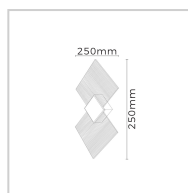

ARANDELA CLAREZA 6W | DOURADA

6W

Potência

300LM

Fluxo luminoso

70°

Ângulo de abertura

ESPECIFICAÇÕES TÉCNICAS

Potência	6W
IRC	>70
Ângulo de abertura	70°
Vida útil (L70)	25.000H
Tensão	100-240V
Temp. de operação	-25°C ~45°C
Frequência	50/60HZ
Fator de potência	>0.5
Corrente	300MA
Índice de Proteção	IP20
Fluxo luminoso	300LM
Eficiência luminosa	--
Temp. de cor	3000K
Base	--
Garantia	--