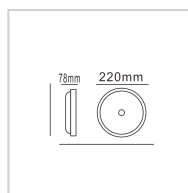

# ARANDELA COM SENSOR REDONDO | 24W

**24W**

Potência

**1920lm**

Fluxo luminoso

**120°**

Ângulo de abertura

## ESPECIFICAÇÕES TÉCNICAS

Potência	24W
IRC	>80
Ângulo de abertura	120°
Vida útil (L70)	25.000H
Tensão	100-240V
Temp. de operação	-20°C A 50°C
Frequência	50/60 Hz
Fator de potência	>0.5
Corrente	0,176A(127V)/0,125A(220V)
Índice de Proteção	IP20
Fluxo luminoso	1920lm
Eficiência luminosa	80lm/W
Temp. de cor	6500K
Base	--
Garantia	--

## DADOS LOGÍSTICOS

SKU	61176
Código de barras	7908063502284
Composição	ABS/PVC
Peso Líquido	226g