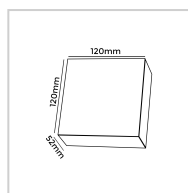

# ARANDELA CUBO AJUSTÁVEL 2 FACHOS | BRANCO

**4W**

Potência

**260ml**

Fluxo luminoso

**75°**

Ângulo de abertura

## ESPECIFICAÇÕES TÉCNICAS

Potência	4W
IRC	>80
Ângulo de abertura	75°
Vida útil (L70)	25.000H
Tensão	100-240V
Temp. de operação	-20°C ~50°C
Frequência	50/60HZ
Fator de potência	>0.5
Corrente	0,128A(127V)/0,038A(220V)
Índice de Proteção	IP65
Fluxo luminoso	260ml
Eficiência luminosa	--
Temp. de cor	3000K
Base	--
Garantia	--

## DADOS LOGÍSTICOS

SKU	60735
Código de barras	7898622825827
Composição	ABS/PVC
Peso Líquido	210g