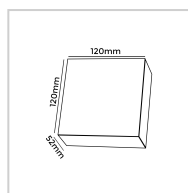

# ARANDELA CUBO AJUSTÁVEL 2 FACHOS | PRETA

**4W**

Potência

**260ml**

Fluxo luminoso

**75°**

Ângulo de abertura

## ESPECIFICAÇÕES TÉCNICAS

Potência	4W
IRC	>80
Ângulo de abertura	75°
Vida útil (L70)	25.000H
Tensão	100-240V
Temp. de operação	-20°C ~50°C
Frequência	50/60HZ
Fator de potência	>0.5
Corrente	0,128A(127V)/0,038A(220V)
Índice de Proteção	IP65
Fluxo luminoso	260ml
Eficiência luminosa	--
Temp. de cor	3000K
Base	--
Garantia	--

## DADOS LOGÍSTICOS

SKU	60749
Código de barras	7898622828033
Composição	ABS/PVC
Peso Líquido	210g