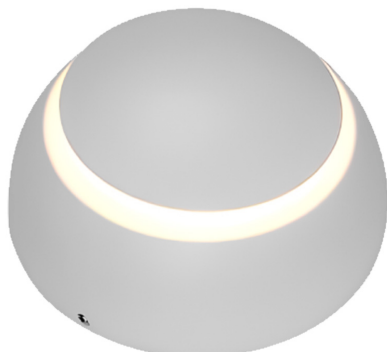

ARANDELA DE ALUMÍNIO 360° LUZ INDIRETA | BRANCO

5W

Potência

450LM

Fluxo luminoso

360°

Ângulo de abertura

ESPECIFICAÇÕES TÉCNICAS

Potência	5W
IRC	>80
Ângulo de abertura	360°
Vida útil (L70)	25.000H
Tensão	100-240V
Temp. de operação	-25°C ~45°C
Frequência	50/60HZ
Fator de potência	>0.5
Corrente	0.3A(127V)/0.3A(220V)
Índice de Proteção	IP20
Fluxo luminoso	450LM
Eficiência luminosa	--
Temp. de cor	3000K
Base	--
Garantia	--