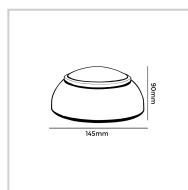

ARANDELA DE ALUMÍNIO 360° LUZ INDIRETA | BRANCO

5W

Potência

450LM

Fluxo luminoso

360°

Ângulo de abertura

ESPECIFICAÇÕES TÉCNICAS

Potência	5W
IRC	>80
Ângulo de abertura	360°
Vida útil (L70)	25.000H
Tensão	100-240V
Temp. de operação	-25°C ~45°C
Frequência	50/60HZ
Fator de potência	>0.5
Corrente	0.3A(127V)/0.3A(220V)
Índice de Proteção	IP20
Fluxo luminoso	450LM
Eficiência luminosa	--
Temp. de cor	3000K
Base	--
Garantia	--