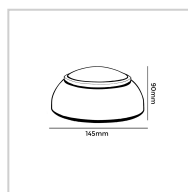

ARANDELA DE ALUMÍNIO 360° LUZ INDIRETA | PRETO

5W

Potência

450LM

Fluxo luminoso

360°

Ângulo de abertura

ESPECIFICAÇÕES TÉCNICAS

Potência	5W
IRC	>80
Ângulo de abertura	360°
Vida útil (L70)	25.000H
Tensão	100-240V
Temp. de operação	-25°C ~45°C
Frequência	50/60HZ
Fator de potência	>0.5
Corrente	0.3A(127V)/0.3A(220V)
Índice de Proteção	IP20
Fluxo luminoso	450LM
Eficiência luminosa	--
Temp. de cor	3000K
Base	--
Garantia	--

DADOS LOGÍSTICOS

SKU	EBAR61708
Código de barras	7908063508910
Composição	Alumínio
Peso Líquido	900G