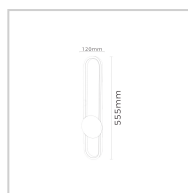

ARANDELA DE ARCUS 12W | BRANCA

12W

Potência

480LM

Fluxo luminoso

120°

Ângulo de abertura

ESPECIFICAÇÕES TÉCNICAS

Potência	12W
IRC	>70
Ângulo de abertura	120°
Vida útil (L70)	25.000H
Tensão	100-240V
Temp. de operação	-25°C ~45°C
Frequência	50/60HZ
Fator de potência	>0.5
Corrente	300MA
Índice de Proteção	IP20
Fluxo luminoso	480LM
Eficiência luminosa	--
Temp. de cor	3000K / 4000K / 6500K
Base	--
Garantia	--

DADOS LOGÍSTICOS

SKU	EBAR80396
Código de barras	7908063514003
Composição	Alumínio
Peso Líquido	--