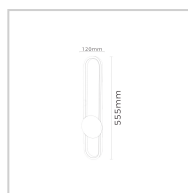

ARANDELA DE ARCUS 12W | DOURADA

12W

Potência

480LM

Fluxo luminoso

120°

Ângulo de abertura

ESPECIFICAÇÕES TÉCNICAS

Potência	12W
IRC	>70
Ângulo de abertura	120°
Vida útil (L70)	25.000H
Tensão	100-240V
Temp. de operação	-25°C ~45°C
Frequência	50/60HZ
Fator de potência	>0.5
Corrente	300MA
Índice de Proteção	IP20
Fluxo luminoso	480LM
Eficiência luminosa	--
Temp. de cor	3000K / 4000K / 6500K
Base	--
Garantia	--

DADOS LOGÍSTICOS

SKU	EBAR80397
Código de barras	7908063514010
Composição	Alumínio
Peso Líquido	--