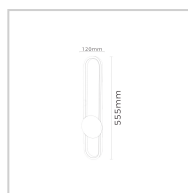

ARANDELA DE ARCUS 12W | PRETA

12W

Potência

480LM

Fluxo luminoso

120°

Ângulo de abertura

ESPECIFICAÇÕES TÉCNICAS

Potência	12W
IRC	>70
Ângulo de abertura	120°
Vida útil (L70)	25.000H
Tensão	100-240V
Temp. de operação	-25°C ~45°C
Frequência	50/60HZ
Fator de potência	>0.5
Corrente	300MA
Índice de Proteção	IP20
Fluxo luminoso	480LM
Eficiência luminosa	--
Temp. de cor	3000K / 4000K / 6500K
Base	--
Garantia	--

DADOS LOGÍSTICOS

SKU	EBAR80395
Código de barras	7908063513990
Composição	Alumínio
Peso Líquido	--