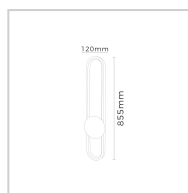

ARANDELA DE ARCUS 18W | BRANCA

18W

Potência

720LM

Fluxo luminoso

120°

Ângulo de abertura

ESPECIFICAÇÕES TÉCNICAS

Potência	18W
IRC	>70
Ângulo de abertura	120°
Vida útil (L70)	25.000H
Tensão	100-240V
Temp. de operação	-25°C ~45°C
Frequência	50/60HZ
Fator de potência	>0.5
Corrente	280-300MA
Índice de Proteção	IP20
Fluxo luminoso	720LM
Eficiência luminosa	--
Temp. de cor	3000K / 4000K / 6500K
Base	--
Garantia	--

DADOS LOGÍSTICOS

SKU	EBAR80399
Código de barras	7908063514034
Composição	Alumínio
Peso Líquido	--