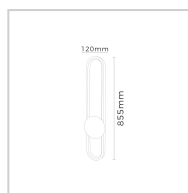

ARANDELA DE ARCUS 18W | DOURADA

18W

Potência

720LM

Fluxo luminoso

120°

Ângulo de abertura

ESPECIFICAÇÕES TÉCNICAS

Potência	18W
IRC	>70
Ângulo de abertura	120°
Vida útil (L70)	25.000H
Tensão	100-240V
Temp. de operação	-25°C ~45°C
Frequência	50/60HZ
Fator de potência	>0.5
Corrente	280-300MA
Índice de Proteção	IP20
Fluxo luminoso	720LM
Eficiência luminosa	--
Temp. de cor	3000K / 4000K / 6500K
Base	--
Garantia	--

DADOS LOGÍSTICOS

SKU	EBAR80400
Código de barras	7908063514041
Composição	Alumínio
Peso Líquido	--