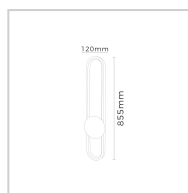

ARANDELA DE ARCUS 18W | PRETA

18W

Potência

720LM

Fluxo luminoso

120°

Ângulo de abertura

ESPECIFICAÇÕES TÉCNICAS

Potência	18W
IRC	>70
Ângulo de abertura	120°
Vida útil (L70)	25.000H
Tensão	100-240V
Temp. de operação	-25°C ~45°C
Frequência	50/60HZ
Fator de potência	>0.5
Corrente	280-300MA
Índice de Proteção	IP20
Fluxo luminoso	720LM
Eficiência luminosa	--
Temp. de cor	3000K / 4000K / 6500K
Base	--
Garantia	--

DADOS LOGÍSTICOS

SKU	EBAR80398
Código de barras	7908063514027
Composição	Alumínio
Peso Líquido	--