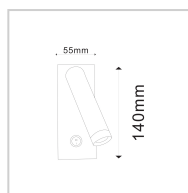

ARANDELA DE LEITURA 3W | BRANCA

3W

Potência

210lm

Fluxo luminoso

25°

Ângulo de abertura

ESPECIFICAÇÕES TÉCNICAS

Potência	3W
IRC	>80
Ângulo de abertura	25°
Vida útil (L70)	25.000H
Tensão	100-240V
Temp. de operação	-25°C ~45°C
Frequência	50/60HZ
Fator de potência	>0.5
Corrente	0.3A(127V)/0.3A(220V)
Índice de Proteção	IP20
Fluxo luminoso	210lm
Eficiência luminosa	--
Temp. de cor	3000K
Base	--
Garantia	--

DADOS LOGÍSTICOS

SKU	61696
Código de barras	7908063508842
Composição	Alumínio
Peso Líquido	0.27g