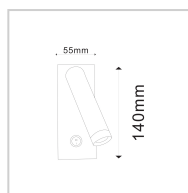

ARANDELA DE LEITURA 3W | PRETA

3W

Potência

210lm

Fluxo luminoso

25°

Ângulo de abertura

ESPECIFICAÇÕES TÉCNICAS

Potência	3W
IRC	>80
Ângulo de abertura	25°
Vida útil (L70)	25.000H
Tensão	100-240V
Temp. de operação	-25°C ~45°C
Frequência	50/60HZ
Fator de potência	>0.5
Corrente	0.3A(127V)/0.3A(220V)
Índice de Proteção	IP20
Fluxo luminoso	210lm
Eficiência luminosa	--
Temp. de cor	3000K
Base	--
Garantia	--