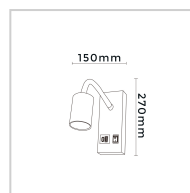

# ARANDELA DE LEITURA ÉBANO FLEX | PRETA

**3W**

Potência

**270LM**

Fluxo luminoso

**25°**

Ângulo de abertura

## ESPECIFICAÇÕES TÉCNICAS

Potência	3W
IRC	>80
Ângulo de abertura	25°
Vida útil (L70)	25.000H
Tensão	100-240V
Temp. de operação	-10°C ~45°C
Frequência	50/60HZ
Fator de potência	>0.5
Corrente	300MA
Índice de Proteção	IP20
Fluxo luminoso	270LM
Eficiência luminosa	--
Temp. de cor	3000K / 4000K / 6500K
Base	--
Garantia	--