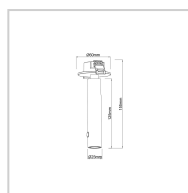

# ARANDELA DE LEITURA EMBUTIR | PRETA

**2W**

Potência

**40LM**

Fluxo luminoso

**38°**

Ângulo de abertura

## ESPECIFICAÇÕES TÉCNICAS

Potência	2W
IRC	>80
Ângulo de abertura	38°
Vida útil (L70)	25.000H
Tensão	100-240V
Temp. de operação	-25°C ~45°C
Frequência	50/60HZ
Fator de potência	>0.5
Corrente	0.3A(127V)/0.3A(220V)
Índice de Proteção	IP20
Fluxo luminoso	40LM
Eficiência luminosa	--
Temp. de cor	3000K
Base	--
Garantia	--

## DADOS LOGÍSTICOS

SKU	EBAR80012
Código de barras	7908063509696
Composição	Alumínio
Peso Líquido	900G