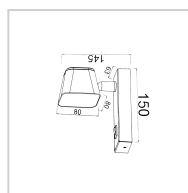

# ARANDELA DE LEITURA SPOT | BRANCA

**7W**

Potência

**455LM**

Fluxo luminoso

**110°**

Ângulo de abertura

## ESPECIFICAÇÕES TÉCNICAS

Potência	7W
IRC	>80
Ângulo de abertura	110°
Vida útil (L70)	25.000H
Tensão	100-240V
Temp. de operação	-25°C ~45°C
Frequência	50/60HZ
Fator de potência	>0.5
Corrente	0.091mA(127V)/0.065mA(220V)
Índice de Proteção	IP20
Fluxo luminoso	455LM
Eficiência luminosa	--
Temp. de cor	3000K
Base	--
Garantia	--