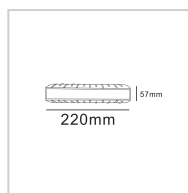

# ARANDELA DE PAREDE 2X3W | PRETA

**2X5W**

Potência

**550lm**

Fluxo luminoso

**45°**

Ângulo de abertura

## ESPECIFICAÇÕES TÉCNICAS

Potência	2X5W
IRC	>80
Ângulo de abertura	45°
Vida útil (L70)	25.000H
Tensão	85-265V
Temp. de operação	-20°C ~45°C
Frequência	50/60HZ
Fator de potência	>0.5
Corrente	0.260A(127V)/0.280A(220V)
Índice de Proteção	IP65
Fluxo luminoso	550lm
Eficiência luminosa	--
Temp. de cor	3000K
Base	--
Garantia	--