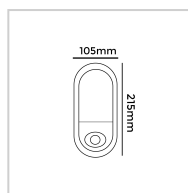

ARANDELA DE PAREDE COM SENSOR 15W | PRETA

15W

Potência

1350lm

Fluxo luminoso

120°

Ângulo de abertura

ESPECIFICAÇÕES TÉCNICAS

Potência	15W
IRC	>80
Ângulo de abertura	120°
Vida útil (L70)	25.000H
Tensão	100-240V
Temp. de operação	-20°C A 50°C
Frequência	50/60 Hz
Fator de potência	>0.5
Corrente	0,176A(127V)/0,125A(220V)
Índice de Proteção	IP20
Fluxo luminoso	1350lm
Eficiência luminosa	--
Temp. de cor	6500K
Base	--
Garantia	--

DADOS LOGÍSTICOS

SKU	EBAR61059
Código de barras	7908063501157
Composição	ABS/PVC
Peso Líquido	251g