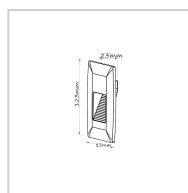

ARANDELA DE PAREDE EMBUTIR | BRANCA

2W

Potência

70lm

Fluxo luminoso

24°

Ângulo de abertura

ESPECIFICAÇÕES TÉCNICAS

Potência	2W
IRC	>80
Ângulo de abertura	24°
Vida útil (L70)	25.000H
Tensão	--
Temp. de operação	-25°C ~45°C
Frequência	50/60HZ
Fator de potência	>0.5
Corrente	--
Índice de Proteção	IP65
Fluxo luminoso	70lm
Eficiência luminosa	--
Temp. de cor	--
Base	--
Garantia	--

DADOS LOGÍSTICOS

SKU	60739
Código de barras	7898622825889
Composição	ABS/PVC
Peso Líquido	--