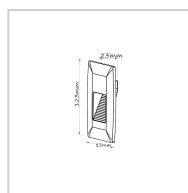

ARANDELA DE PAREDE EMBUTIR | PRETA

2W

Potência

70lm

Fluxo luminoso

24°

Ângulo de abertura

ESPECIFICAÇÕES TÉCNICAS

Potência	2W
IRC	>80
Ângulo de abertura	24°
Vida útil (L70)	25.000H
Tensão	--
Temp. de operação	-25°C ~45°C
Frequência	50/60HZ
Fator de potência	>0.5
Corrente	--
Índice de Proteção	IP65
Fluxo luminoso	70lm
Eficiência luminosa	--
Temp. de cor	--
Base	--
Garantia	--

DADOS LOGÍSTICOS

SKU	60738
Código de barras	7898622825506
Composição	ABS/PVC
Peso Líquido	--