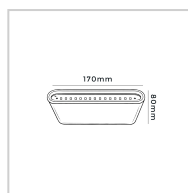

# ARANDELA DE PAREDE SLIM 2X5W | BRANCA

**2x5W**

Potência

**800lm**

Fluxo luminoso

**120°**

Ângulo de abertura

## ESPECIFICAÇÕES TÉCNICAS

Potência	2x5W
IRC	>80
Ângulo de abertura	120°
Vida útil (L70)	25.000H
Tensão	85-265V
Temp. de operação	-25°C ~45°C
Frequência	50/60HZ
Fator de potência	>0.5
Corrente	280-300mA
Índice de Proteção	IP67
Fluxo luminoso	800lm
Eficiência luminosa	80lm/W
Temp. de cor	3000K
Base	--
Garantia	--