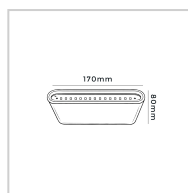

# ARANDELA DE PAREDE SLIM 2X5W | PRETA

**2x5W**

Potência

**800lm**

Fluxo luminoso

**120°**

Ângulo de abertura

## ESPECIFICAÇÕES TÉCNICAS

Potência	2x5W
IRC	>80
Ângulo de abertura	120°
Vida útil (L70)	25.000H
Tensão	85-265V
Temp. de operação	-25°C ~45°C
Frequência	50/60HZ
Fator de potência	>0.5
Corrente	280-300mA
Índice de Proteção	IP67
Fluxo luminoso	800lm
Eficiência luminosa	80lm/W
Temp. de cor	3000K
Base	--
Garantia	--