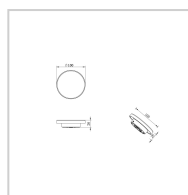

ARANDELA ECLIPSE 3W | PRETA

3W

Potência

230LM

Fluxo luminoso

97°

Ângulo de abertura

ESPECIFICAÇÕES TÉCNICAS

DADOS LOGÍSTICOS

SKU	EBAR80014
Código de barras	7908063509719
Composição	--
Peso Líquido	108G