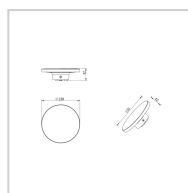

# ARANDELA ECLIPSE 6W | BRANCA

**6W**

Potência

**530LM**

Fluxo luminoso

**102°**

Ângulo de abertura

## ESPECIFICAÇÕES TÉCNICAS

Potência	6W
IRC	>80
Ângulo de abertura	102°
Vida útil (L70)	25.000H
Tensão	100-240V
Temp. de operação	25°C ~45°C
Frequência	50/60HZ
Fator de potência	>0.5
Corrente	0.3A(127V)/0.3A(220V)
Índice de Proteção	IP65
Fluxo luminoso	530LM
Eficiência luminosa	--
Temp. de cor	3000K
Base	--
Garantia	--

## DADOS LOGÍSTICOS

SKU	EBAR80015
Código de barras	7908063509726
Composição	--
Peso Líquido	160G