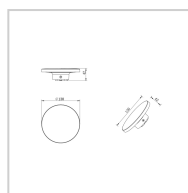

ARANDELA ECLIPSE 6W | PRETA

6W

Potência

530LM

Fluxo luminoso

102°

Ângulo de abertura

ESPECIFICAÇÕES TÉCNICAS

Potência	6W
IRC	>80
Ângulo de abertura	102°
Vida útil (L70)	25.000H
Tensão	100-240V
Temp. de operação	25°C ~45°C
Frequência	50/60HZ
Fator de potência	>0.5
Corrente	0.3A(127V)/0.3A(220V)
Índice de Proteção	IP65
Fluxo luminoso	530LM
Eficiência luminosa	--
Temp. de cor	3000K
Base	--
Garantia	--