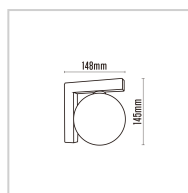

ARANDELA ESFERA LUXUO | GOLD

6W

Potência

540LM

Fluxo luminoso

24°

Ângulo de abertura

ESPECIFICAÇÕES TÉCNICAS

Potência	6W
IRC	>80
Ângulo de abertura	24°
Vida útil (L70)	25.000H
Tensão	100-240V
Temp. de operação	-25°C ~45°C
Frequência	50/60HZ
Fator de potência	>0.5
Corrente	0.012 ^a (127V)/0.013 ^a (220V)
Índice de Proteção	IP20
Fluxo luminoso	540LM
Eficiência luminosa	--
Temp. de cor	3000K / 4000K / 6500K
Base	--
Garantia	--