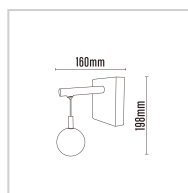

# ARANDELA ESFERA ORBE | GRAFITE

**6W**

Potência

**540LM**

Fluxo luminoso

**25°**

Ângulo de abertura

## ESPECIFICAÇÕES TÉCNICAS

Potência	6W
IRC	>80
Ângulo de abertura	25°
Vida útil (L70)	25.000H
Tensão	100-240V
Temp. de operação	-25°C ~45°C
Frequência	50/60HZ
Fator de potência	>0.5
Corrente	0,12(127V)/0,013(220V)
Índice de Proteção	IP20
Fluxo luminoso	540LM
Eficiência luminosa	--
Temp. de cor	3000K / 4000K / 6500K
Base	--
Garantia	--