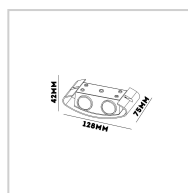

ARANDELA FASCINAÇÃO 4 FACHOS | PRETA

4W

Potência

280LM

Fluxo luminoso

48°

Ângulo de abertura

IP65

BIVOLT

ESPECIFICAÇÕES TÉCNICAS

Potência	4W
IRC	>80
Ângulo de abertura	48°
Vida útil (L70)	25.000H
Tensão	100-240V
Temp. de operação	-20°C ~50°C
Frequência	50/60HZ
Fator de potência	>0.5
Corrente	0.061A(127V)/0.052A(220V)
Índice de Proteção	IP65
Fluxo luminoso	280LM
Eficiência luminosa	--
Temp. de cor	3000K
Base	--
Garantia	--