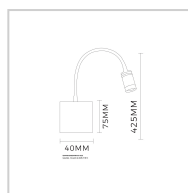

ARANDELA FLEXUS | PRETA

3W

Potência

180ml

Fluxo luminoso

24°

Ângulo de abertura

ESPECIFICAÇÕES TÉCNICAS

Potência	3W
IRC	>80
Ângulo de abertura	24°
Vida útil (L70)	25.000H
Tensão	100-240V
Temp. de operação	-25°C ~45°C
Frequência	50/60HZ
Fator de potência	>0.5
Corrente	0,370A(127V)/0,250A(220V)
Índice de Proteção	IP20
Fluxo luminoso	180ml
Eficiência luminosa	--
Temp. de cor	3000K
Base	--
Garantia	--

DADOS LOGÍSTICOS

SKU	EBAR80330
Código de barras	7908063513013
Composição	Alumínio
Peso Líquido	--