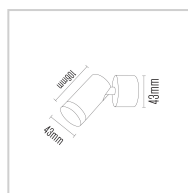

ARANDELA LÁPIS 3W | BRANCA

3W

Potência

210LM

Fluxo luminoso

38°

Ângulo de abertura

ESPECIFICAÇÕES TÉCNICAS

Potência	3W
IRC	>80
Ângulo de abertura	38°
Vida útil (L70)	25.000H
Tensão	100-240V
Temp. de operação	-25°C ~45°C
Frequência	50/60HZ
Fator de potência	>0.5
Corrente	0.3A(127V)/0.3A(220V)
Índice de Proteção	IP20
Fluxo luminoso	210LM
Eficiência luminosa	--
Temp. de cor	3000K
Base	--
Garantia	--