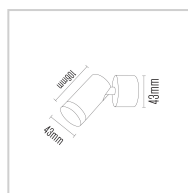

ARANDELA LÁPIS 3W | PRETA

3W

Potência

210LM

Fluxo luminoso

38°

Ângulo de abertura

ESPECIFICAÇÕES TÉCNICAS

Potência	3W
IRC	>80
Ângulo de abertura	38°
Vida útil (L70)	25.000H
Tensão	100-240V
Temp. de operação	-25°C ~45°C
Frequência	50/60HZ
Fator de potência	>0.5
Corrente	0.3A(127V)/0.3A(220V)
Índice de Proteção	IP20
Fluxo luminoso	210LM
Eficiência luminosa	--
Temp. de cor	3000K
Base	--
Garantia	--